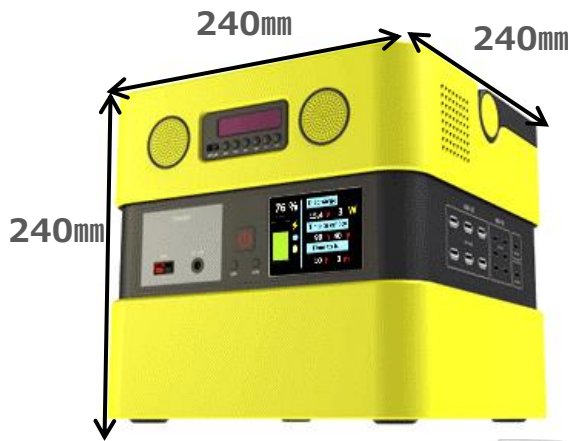

災害時の電源確保 準備できていますか？

設置型非常用蓄電地 BOXセット「BPS」

「BPS」があれば、復旧までの時間を
十分にしのげる 電力と灯りが 確保できます

- ◆ スマホが一度に190台の充電可能
- ◆ 付属の320W太陽光パネルで充電
- ◆ 重量約10Kg と軽量で手持ち移動ができる

常時通電
AC充電

電気料金は
数十円/月

防災
非常用 電源

BPS

Back-up Power Station

・ 電源コード×1本

・ 携帯充電ケーブル×14本

・ USBコンセント延長ケーブル5口×2

・ 蓄電地SP1000B (1000Wh)

サムスンSDI製の最新リチウムイオン電池

優れた保護装置により、暴爆など事故の心配がない

・ 多機能LEDライト×5

・ LED蛍光ランタン3色 ×2

・ 160W太陽光パネル ×2